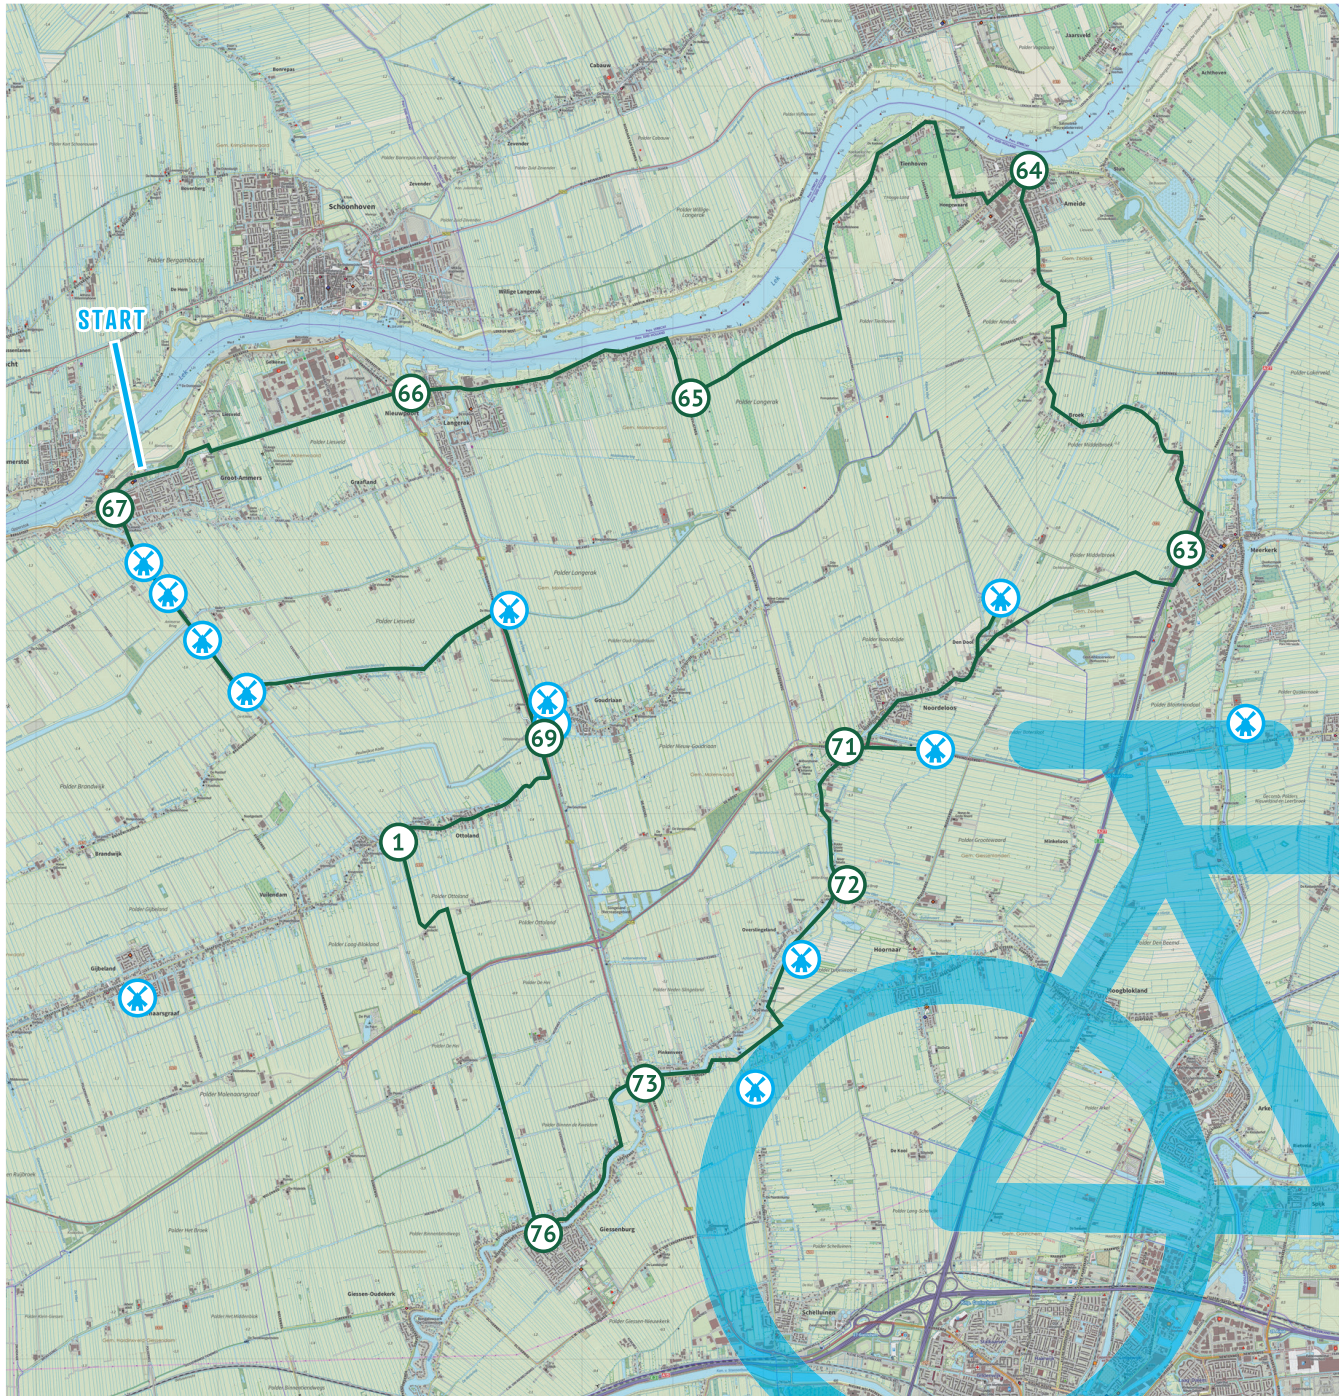

FIETSRUTE KAART SIMAV MOLENS

Bron kaartafbeelding: J.W. van Aalst, www.opentopo.nl

MOLEN FIETS- ROUTE

52 KM
SIMAV-MOLENS
FIETSRONDRIJF
MIDDEN

SIMAV-MOLENS FIETSRONDRIT MIDDEN

52 km
3 uur

Elke dag open
vanaf 11:00 uur.

65 Boonevlietweg, Langerak

64 Molenstraat, Ameide

63 Blommendaal, Meerkerk

Aan de overkant van het kanaal
HOEKMOLEN
Kanaaldijk 19, Hei- en Boeicop

71 Nieuwendijk, Noordeloos

BOTERSLOOTSE MOLEN
*Staat aan de N214. bij knp 71
zie je hem staan?*

72 Overslingeland, Noordeloos

OUDEDIJKSE MOLEN
*Staat aan overkant van de Giessen op een
prachtige onbereikbare plek.*

SCHEIWIJKSE MOLEN
*Staat ook aan overkant van de Giessen
aan de Voordijk*

73 Slingelandseweg, Giessenburg

76 Bovenkerkseweg, Giessenburg

BOVENKERKSE MOLEN
Bovenkerkseweg 2, Giessenburg
vanaf 1928 alleen een romp = geen SIMAV

1 Hoefweg 1a, Ottoland

69 Smoutjesweg, Goudriaan

GOUDRIAANSE MOLEN
Molenkade 5, Goudriaan